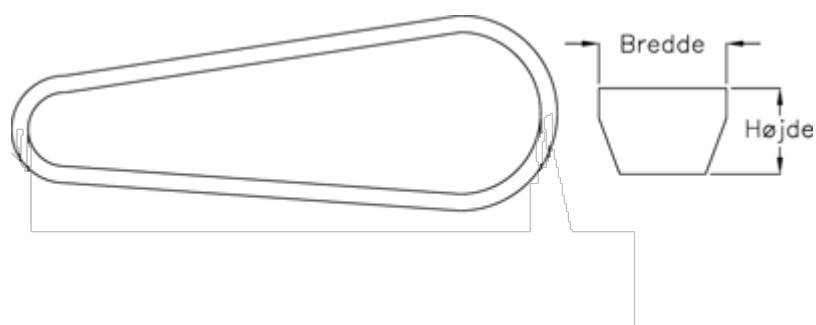

Varenummer: 601962460722  
Beskrivelse: Gates kilerem SPZ 722 Ld 722  
DELTA NARROW

## Mål

---

Bredde = 10  
Højde = 8  
Middellængde = 722